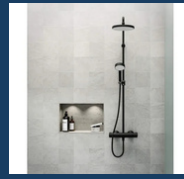

PESUHUONEEN JA WC:n MATERIAALIVALINNAT

Seinälaatta pesuhuone
LPC Valeria lasitettu
porcelanato 60 *60 05 Grey
roots tai vastaava

Sadesuihkusetti Oras
Nova
7402-33 tai vastaava

Seinälaatta pesuhuone
LPC Valeria lasitettu
porcelanato 60 *60 02 Dark
tai vastaava