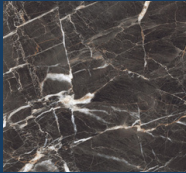

Seinälaatta pesuhuone
LPC Valeria lasitettu
porcelanato 60 *60 02 Dark
tai vastaava