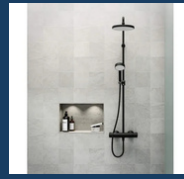

PESUHUONEEN JA WC:n MATERIAALIVALINNAT

Seinälaatta pesuhuone
LPC Valeria lasitettu
porcelanato 60 *60 05 Grey
roots tai vastaava

Sadesuihkusetti Oras
Nova
7402-33 tai vastaava

Seinälaatta pesuhuone
LPC Valeria lasitettu
porcelanato 60 *60 02 Dark
tai vastaava